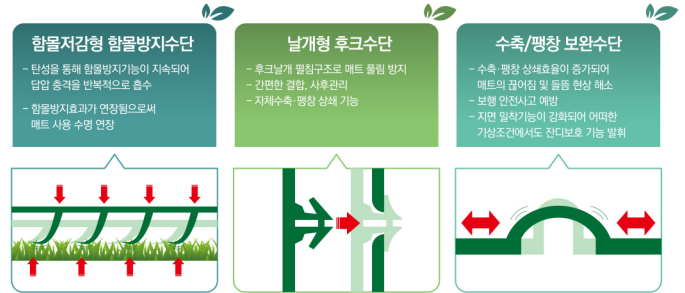

잔디보호매트는 사람들의 잦은 통행으로 인한 잔디훼손을 근본적으로 방지하여 **잔디관리 예산을 절감**시켜주는 제품으로 녹지공간 주변 및 집중 보행로상의 보도블럭, 편석, 탄성매트, 데크 등의 인공구조물을 잔디밭으로 전환 가능하게 하고 잔디를 관리하는 분들의 겪고 있는 잔디관리의 어려움(미관을 해치는 표토 노출, 출입금지 표지판, 금지줄 설치)으로부터 해방시켜 드릴 수 있는 확실한 대안입니다.

S-A 합몰저감형

규격	500mm×500mm×31mm
소재	EVA + UV차단재 + 산화방지제 + α
색상	녹색, 벗짚색
납품규격	1㎡ (4장)

S-D 연약지반형

규격	500mm×500mm×37mm
소재	EVA + UV차단재 + 산화방지제 + α
색상	녹색, 벗짚색
납품규격	1㎡ (4장)

당사는 2009년에 기업부설연구소를 설립하고 10여 년간 끊임없이 제품을 개발·개선해 왔습니다. 독자적인 기술개발에 대한 투자를 통해 잔디보호매트에 대해서만 셀 수 없이 많은 개선을 거듭하였으며, **국내특허 15건, 해외특허 17건, 국내·외 디자인특허 각 4건**의 지적산업재산권을 보유하고 되었습니다. 기술의 독창성과 실용성을 인정받아 미국, 일본 외 주요 국가에 수출하는 등 동종업계 유일한 수출기업으로 자리매김하고 있습니다.